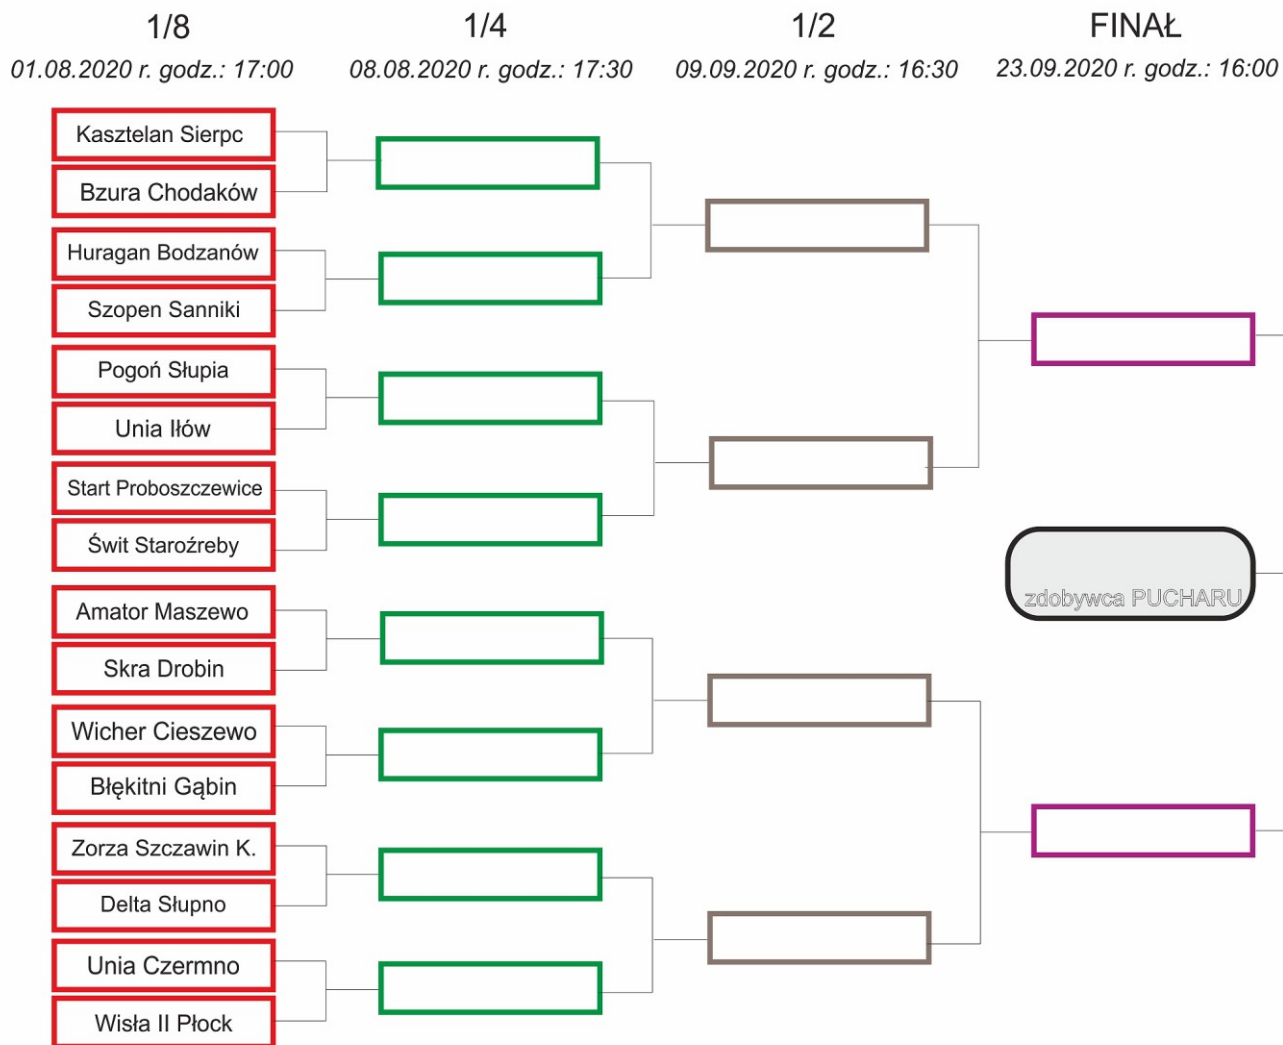

PUCHAR POLSKI NA SZCZEBLU MZPN DELEGATURY PŁOCK- sezon 2020/2021

Runda wstępna

25.07.2020 r. godz.: 18:00

mecz nr 1	Lwówianka Lwówek Huragan Bodzanów	2 7	mecz nr 8	Błękitni Gąbin Orzeł Goleszyn	3 0
mecz nr 2	Orkan Sochaczew Delta Słupno	1 3	mecz nr 9	GKS Jedność Pogoń Słupia	3 2 3 4
mecz nr 3	Stocznowiec Płock Wicher Cieszewo	2 3	mecz nr 10	Wisła Główna S. Szopen Sanniki	1 2
mecz nr 4	Mazur Gostynin Bzura Chodaków	1 5	mecz nr 11	Skrwa Łukomie Unia Iłów	3 5 3 6
mecz nr 5	Zorza Szczawin K. Błyskawica Lucień	4 1	mecz nr 12	Polonia Radzanowo Amator Maszewo	1 5
mecz nr 6	ULKS Ciółkowo Unia Czermno	1 9	mecz nr 13	Wisła Duninów Skra Drobin	2 4
mecz nr 7	Zjednoczeni Bulkowo Start Proboszczewice	1 3	mecz nr 14	Zryw Bielsk Kasztelan Sierpc	3 3 3 4
mecz nr 15	Stegny Wyszogród Świt Staroźreby	1 2			

Poszczególne miejsca par w 1/8 finału zostały również rozlosowane. Jeżeli miejsce gospodarza meczu wynikające z drabinki zajmie drużyna będąca w wyższej klasie rozgrywkowej, będzie to skorygowane. Zgodnie z regulaminem, gospodarzem meczu jest drużyna występująca w niższej klasie rozgrywkowej. Przy zespołach występujących na tym samym poziomie rozgrywkowym, miejsce pierwsze oznacza gospodarza meczu.